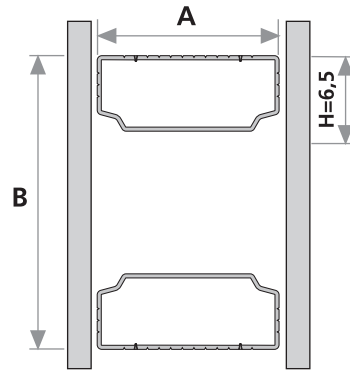

Scatola cartone • Carton box
Emballage en carton • Kartonverpackung

1

2

Pezzi - Pieces
Pieces - Stück

A	B	1	2
6,5	20	4.400	600
6,5	24	4.000	550
7,5	18	3.700	600
7,5	20	3.300	500
7,5	24	3.000	450
7,5	30	300	150
8,5	30	300	150
9,5	18	3.000	480
9,5	20	3.000	450
9,5	24	2.500	350
9,5	30	300	150
11,5	18	2.500	370
11,5	20	2.500	350
11,5	24	2.000	300
11,5	30	300	150
13,5	18	2.000	320
13,5	20	1.900	300
13,5	24	1.600	250
13,5	30	200	100
14,5	18	1.900	300
14,5	20	1.700	270
14,5	24	1.500	230
14,5	30	200	100
15,5	18	1.800	290
15,5	20	1.600	270
15,5	24	1.500	230
15,5	30	200	100
17,5	18	1.500	250
17,5	20	1.500	230
17,5	24	1.300	200
17,5	30	200	100
19,5	18	1.300	220
19,5	20	1.300	200
19,5	24	1.200	170
19,5	30	200	100

Profilo
Profile - Profilé
Abstandhalter

Twin

Questa gamma di accessori in nylon **1** e **2** permette la realizzazione di vetrate Twin utilizzando profili per vetrocamera standard nelle varie misure e colori.

This range of nylon accessories **1** and **2** allows the realization of Twin windows using standard I.G. spacer bar in the various sizes and colours.

Cette gamme d'accessoires **1** et **2** permet la réalisation de vitrages Twin en utilisant les intercalaires pour vitrage isolant standard avec les différentes mesures et couleurs.

Die Palette von Zubehör **1** und **2** ermöglicht die Realisierung von Twin-Scheinsprossen mit Standard-Abstandhaltern in verschiedenen Breiten und Farben.