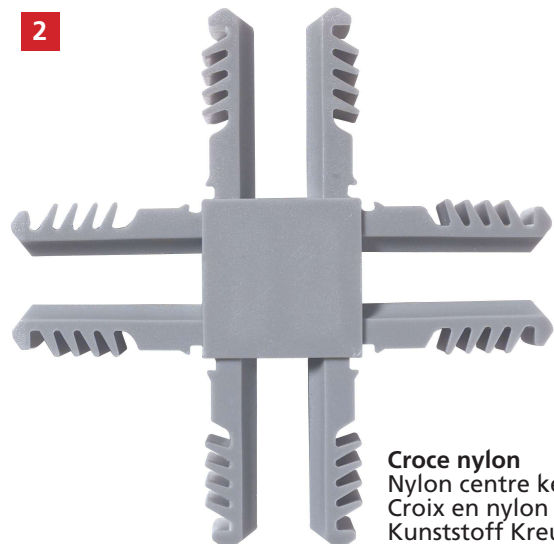

Profilo
Profile - Profilé
Abstandhalter

Twin

Questa gamma di accessori in nylon **1** e **2** permette la realizzazione di vetrate Twin utilizzando profili per vetrocamera standard nelle varie misure e colori.

This range of nylon accessories **1** and **2** allows the realization of Twin windows using standard I.G. spacer bar in the various sizes and colours.

Cette gamme d'accessoires **1** et **2** permet la réalisation de vitrages Twin en utilisant les intercalaires pour vitrage isolant standard avec les différentes mesures et couleurs.

Die Palette von Zubehör **1** und **2** ermöglicht die Realisierung von Twin-Scheinsprossen mit Standard-Abstandhaltern in verschiedenen Breiten und Farben.

Accessori • Accessories Accessoires • Zubehör

1

Terminale nylon neutro
Neutral nylon edge key
Embout en nylon neutre
Kunststoff neutral Endstück

2

Croce nylon
Nylon centre key
Croix en nylon
Kunststoff Kreuzstück